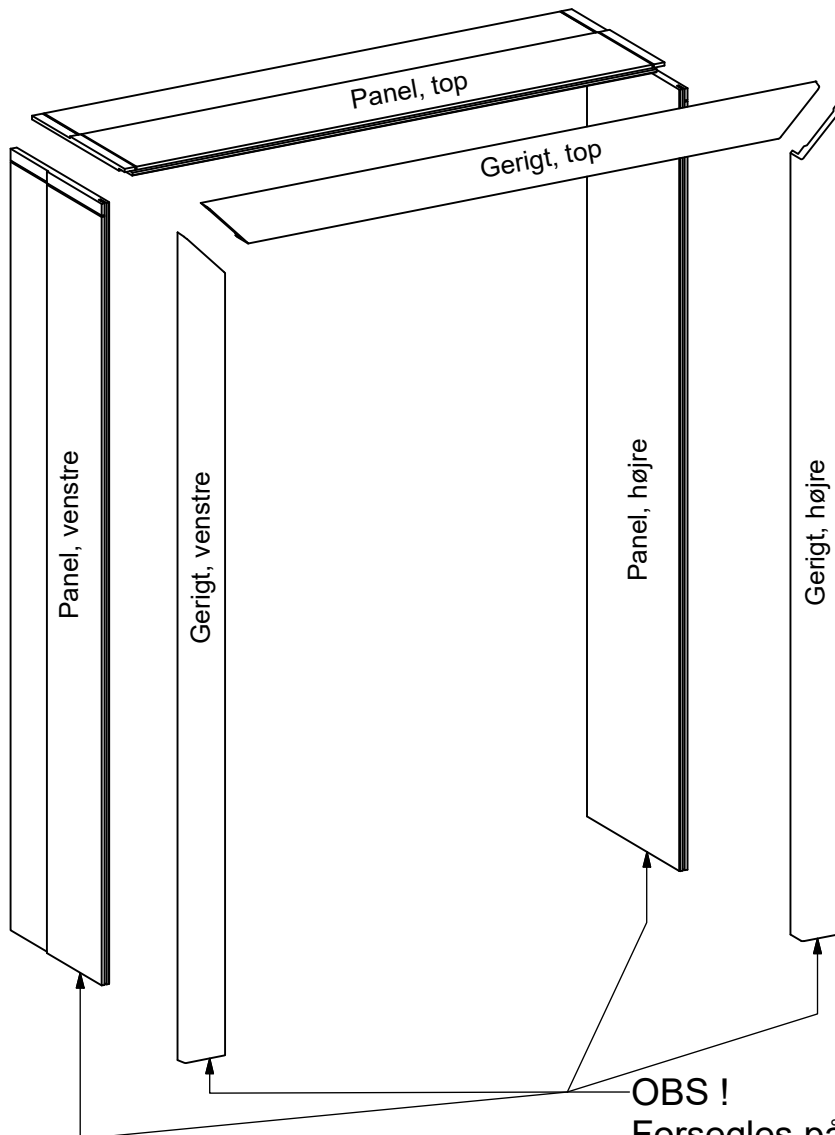

1

x 2

x 2

x 1

OBS !
Forsegles på underkanter !

Gerigt og panel

DK Panels Aps - Tlf. +45 20 999 111 - mail@dkpanels.dk - www.dkpanels.dk

02-09-2014