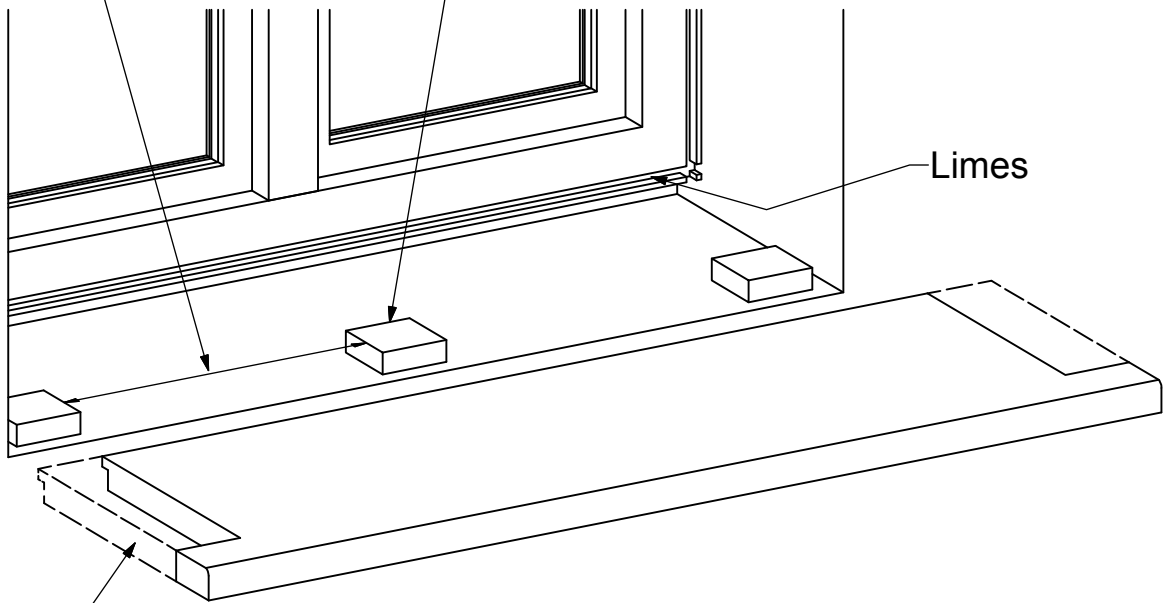

Maks 600mm

Afstandsklodser

Limes

Tilpasses / Saves

Afdækningsliste eller Fuge

Montage af bundstykke

DK Panels Aps - Tlf. +45 20 35 65 85 - mail@dkpanels.dk - www.dkpanels.dk

27-08-2014