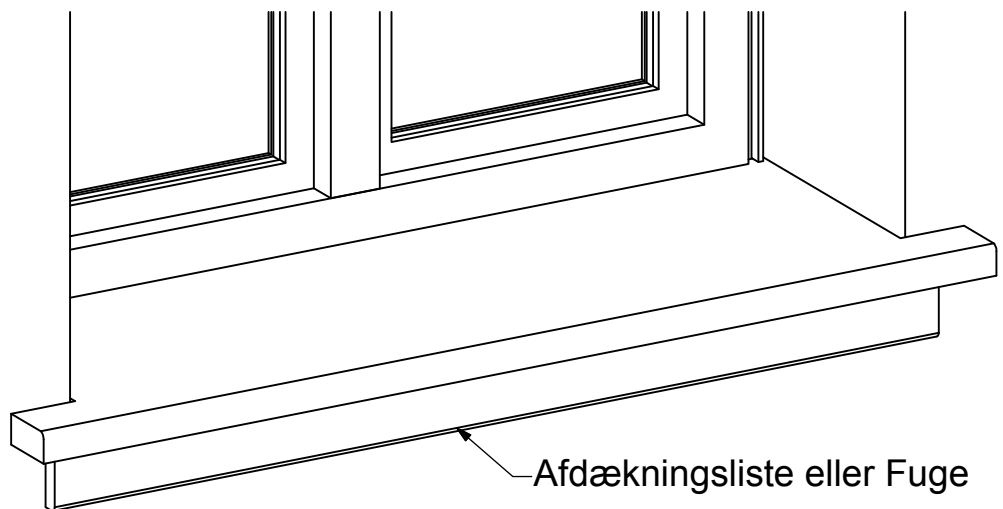

Maks 600mm

Afstandsklodser

Limes

Tilpasses / Saves

Afdækningsliste eller Fuge

Montage af bundstykke

DK Panels Aps - Tlf. +45 20 35 65 85 - mail@dkpanels.dk - www.dkpanels.dk

27-08-2014