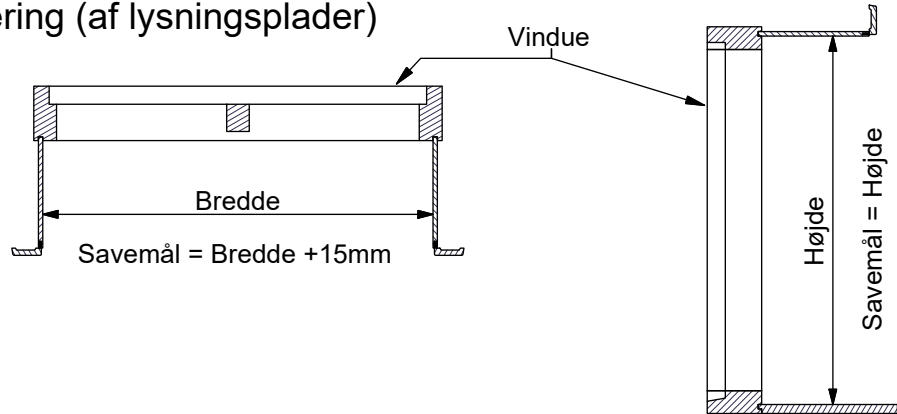

1. Måltagning + opskæring (af lysningsplader)